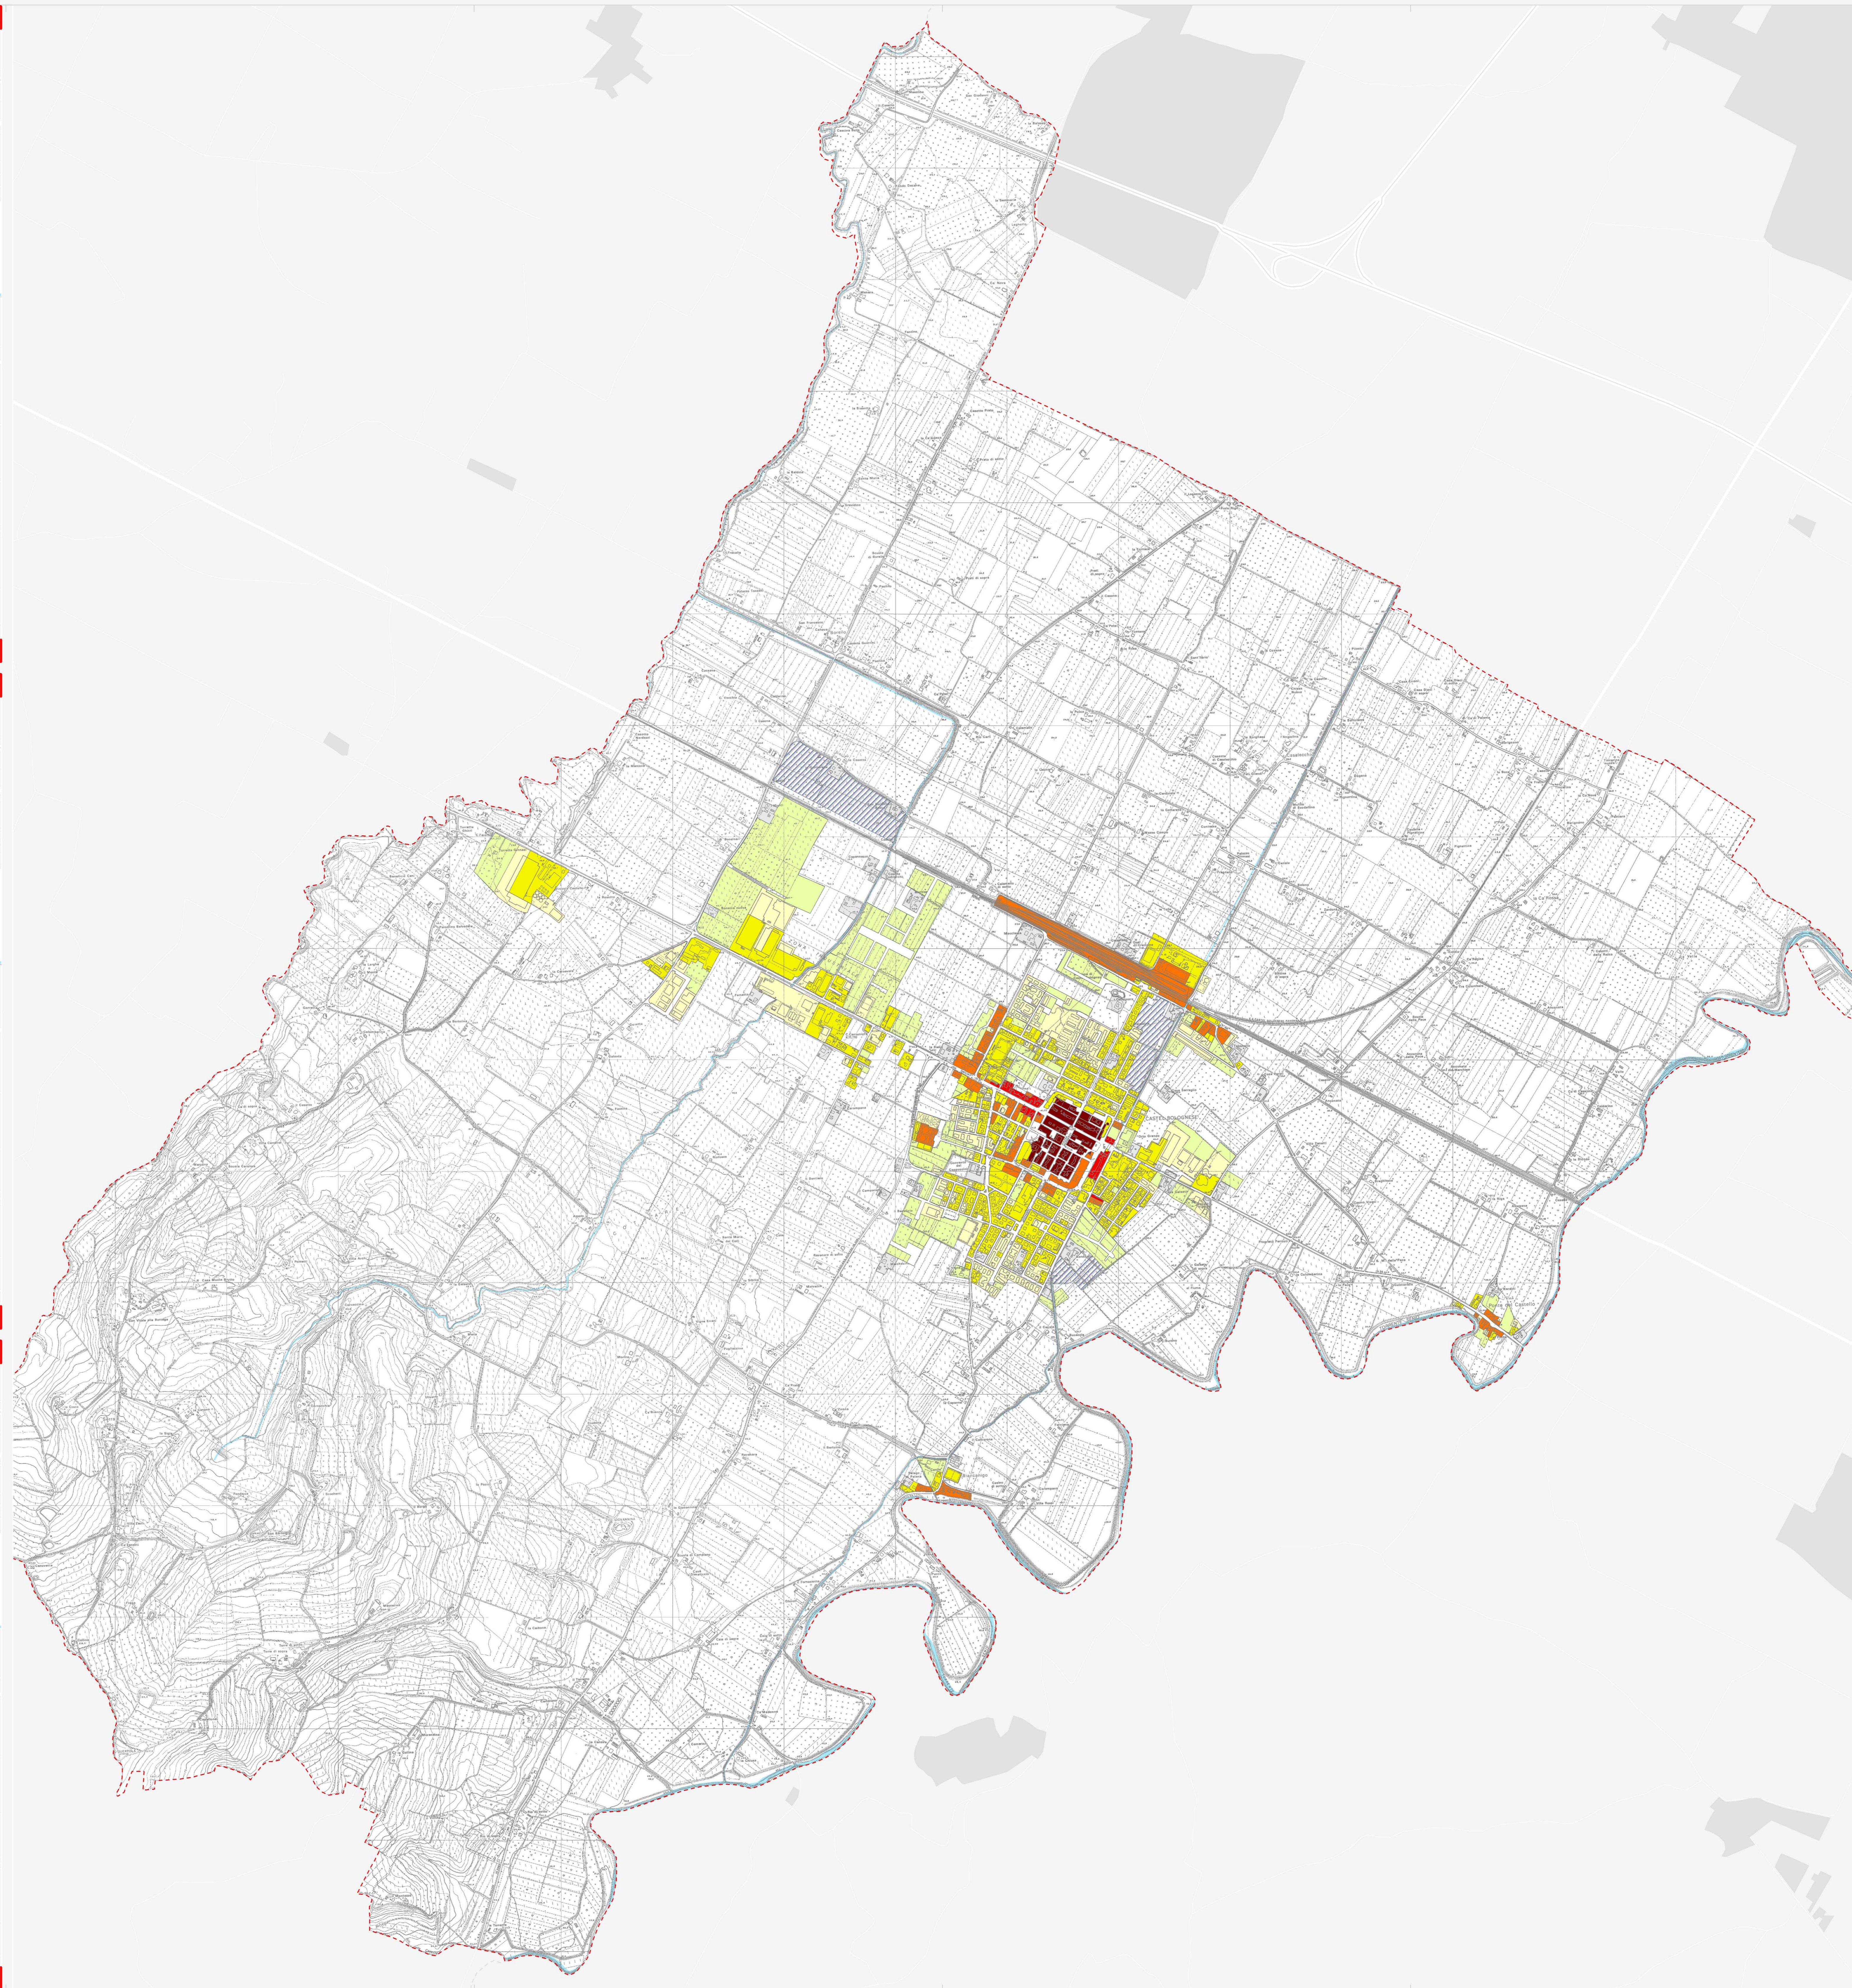

C.1.3.1.4
SISTEMA TERRITORIALE
SISTEMA DEL TERRITORIO URBANIZZATO: evoluzione cronologica e fasi di accrescimento del tessuto urbano del Comune di Castel Bolognese
scala 1:10000

SINDACO DI FAENZA: Claudio Ceccardi
SINDACO DI BRISIGHELLA: Davide Mirani
SINDACO DI CASOLA VALERIANO: Fabio Ingegn
ASSOCIARE ALLE POLITICHE DEL TERRITORIO COMUNE DI FAENZA: Daniela Callegari
PROGETTO: Enea Pizzi
SINDACO DI CASTEL BOLOGNESE: Daniela Barilli
SINDACO DI RIOLTO TERME: Enea Pizzi
SINDACO DI SOLAROLO: Fabio Anzolini

- Contorni comunali
- Corsi d'acqua
- Nucleo edificato anteriormente al 1700
- Espansione 1700-1835
- Espansione 1836-1944
- Espansione 1945-1972
- Espansione 1973-1985
- Espansione 1986-2006
- Aree in trasformazione al 2006
- Edifici sparsi incorporati nel tessuto urbano