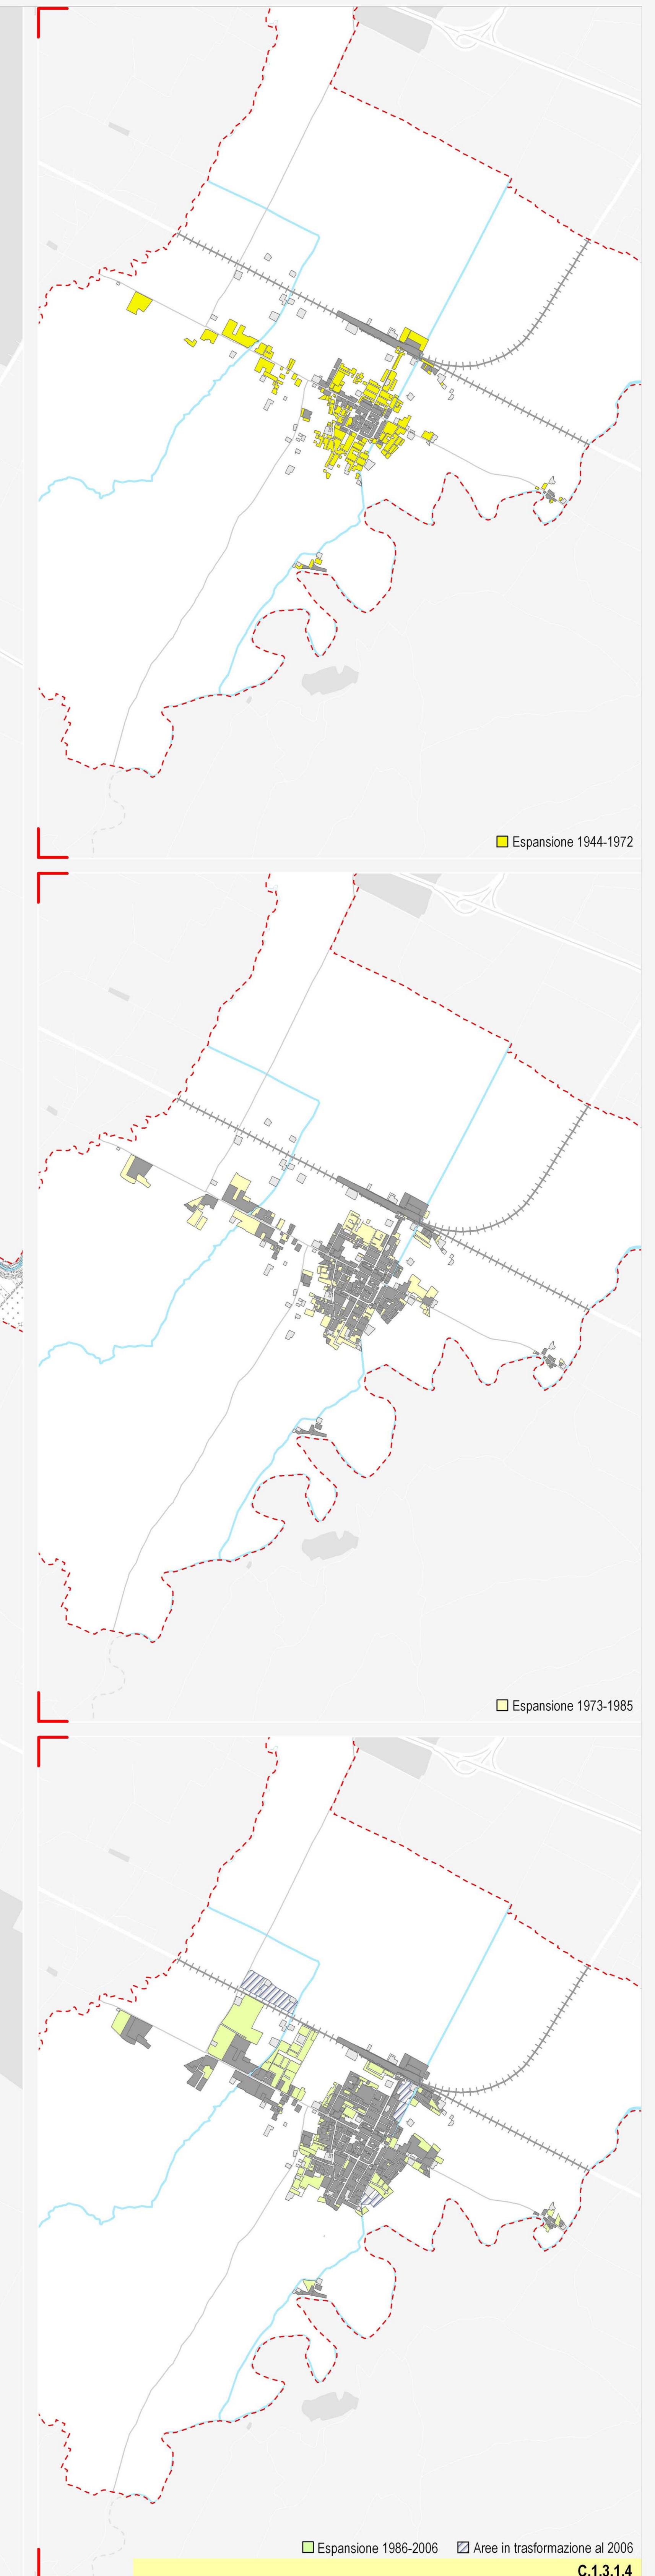

C.1.3.1.4
SISTEMA TERRITORIALE
SISTEMA DEL TERRITORIO URBANIZZATO: evoluzione cronologica e fasi di accrescimento del tessuto urbano del Comune di Castel Bolognese
scala 1:10000

SINDACO DI FAENZA: Claudio Ceccardi
SINDACO DI BRISIGHELLA: Davide Mirani
SINDACO DI CASOLA VALERIANO: Fabio Ingegn
ASSOCIARE ALLE POLITICHE DEL TERRITORIO COMUNE DI FAENZA: Daniela Callegari
PROGETTO: Enea Pizzi
SINDACO DI CASTEL BOLOGNESE: Daniela Barilli
SINDACO DI RIOLTO TERME: Enea Pizzi
SINDACO DI SOLAROLO: Fabio Anzolini

- Contorni comunali
- Corsi d'acqua
- Nucleo edificato anteriormente al 1700
- Espansione 1700-1835
- Espansione 1836-1944
- Espansione 1945-1972
- Espansione 1973-1985
- Espansione 1986-2006
- Aree in trasformazione al 2006
- Edifici sparsi incorporati nel tessuto urbano